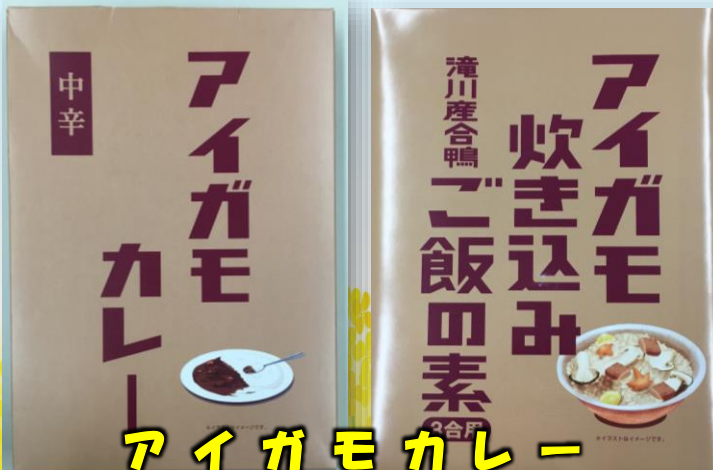

道の駅たきかわ 限定販売品

第4弾

新発売

※写真はイメージです

りんご
どらやき

税込 250円

地元江部乙 すみとも果樹園さんの
りんご果汁 を使用しております

道の駅たきかわ 限定シリーズ 大好評販売中！