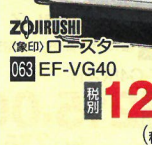

063 EF-VG40	税別 12,800円
	(税込14,080円)

沸湯かし時間、消費電力量、
蒸気セーブ/トリプルセーブ
沸湯かし。

ZOJIRUSHI (象印) 電気ポット